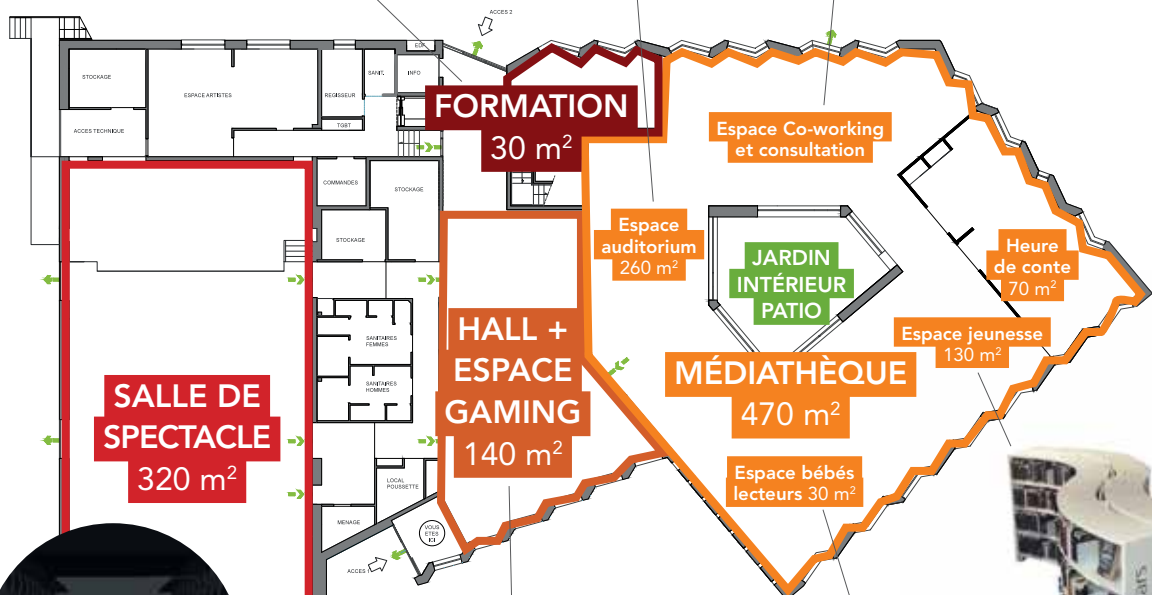

PLAN DU REZ-DE-CHAUSSÉE

Espace formation pour les scolaires, entreprises, associations équipé de matériel informatique, vidéoprojecteur interactif...

Espace auditorium, lieu de transition entre le livre et le numérique. Lieu d'écoute de visionnage de musiques et de films avec TV et tablettes connectées

Espace « co-working et consultations », espace de travail équipé et partagé encourageant l'échange et l'ouverture. Sur place, solutions d'impression 3D, conception graphique...

Salle de spectacle
300 places assises (150 places fixes et 150 modulables, 245 m²), scène de 73 m²

Espace « gaming »
dédié à l'univers du jeu en ligne : consoles nouvelle génération, écrans de haute qualité graphique, ludothèque numérique...