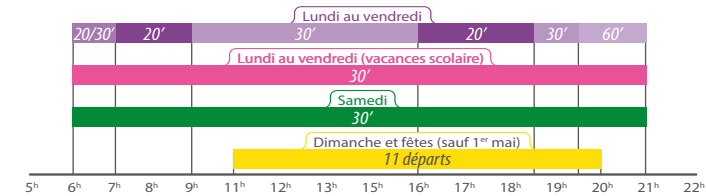

Fréquence de passages (en minutes)

Pour bien voyager

J'arrive quelques minutes en avance.

Je prépare ma monnaie avant de monter.

Je fais signe au conducteur.

Je monte par l'avant et je valide mon titre de transport.

J'avance vers le fond et je laisse l'accès aux personnes prioritaires aux emplacements prévus à cet effet.

J'appuie sur le bouton « arrêt demandé ».

i Les arrêts comportant le pictogramme sont accessibles dans les deux sens aux usagers en fauteuil roulant. Un service de substitution est ouvert à certaines personnes à mobilité réduite sur les arrêts en impossibilité technique avérée. Plus d'infos au 02.47.66.70.70 ou sur filbleu.fr dans la rubrique accessibilité.