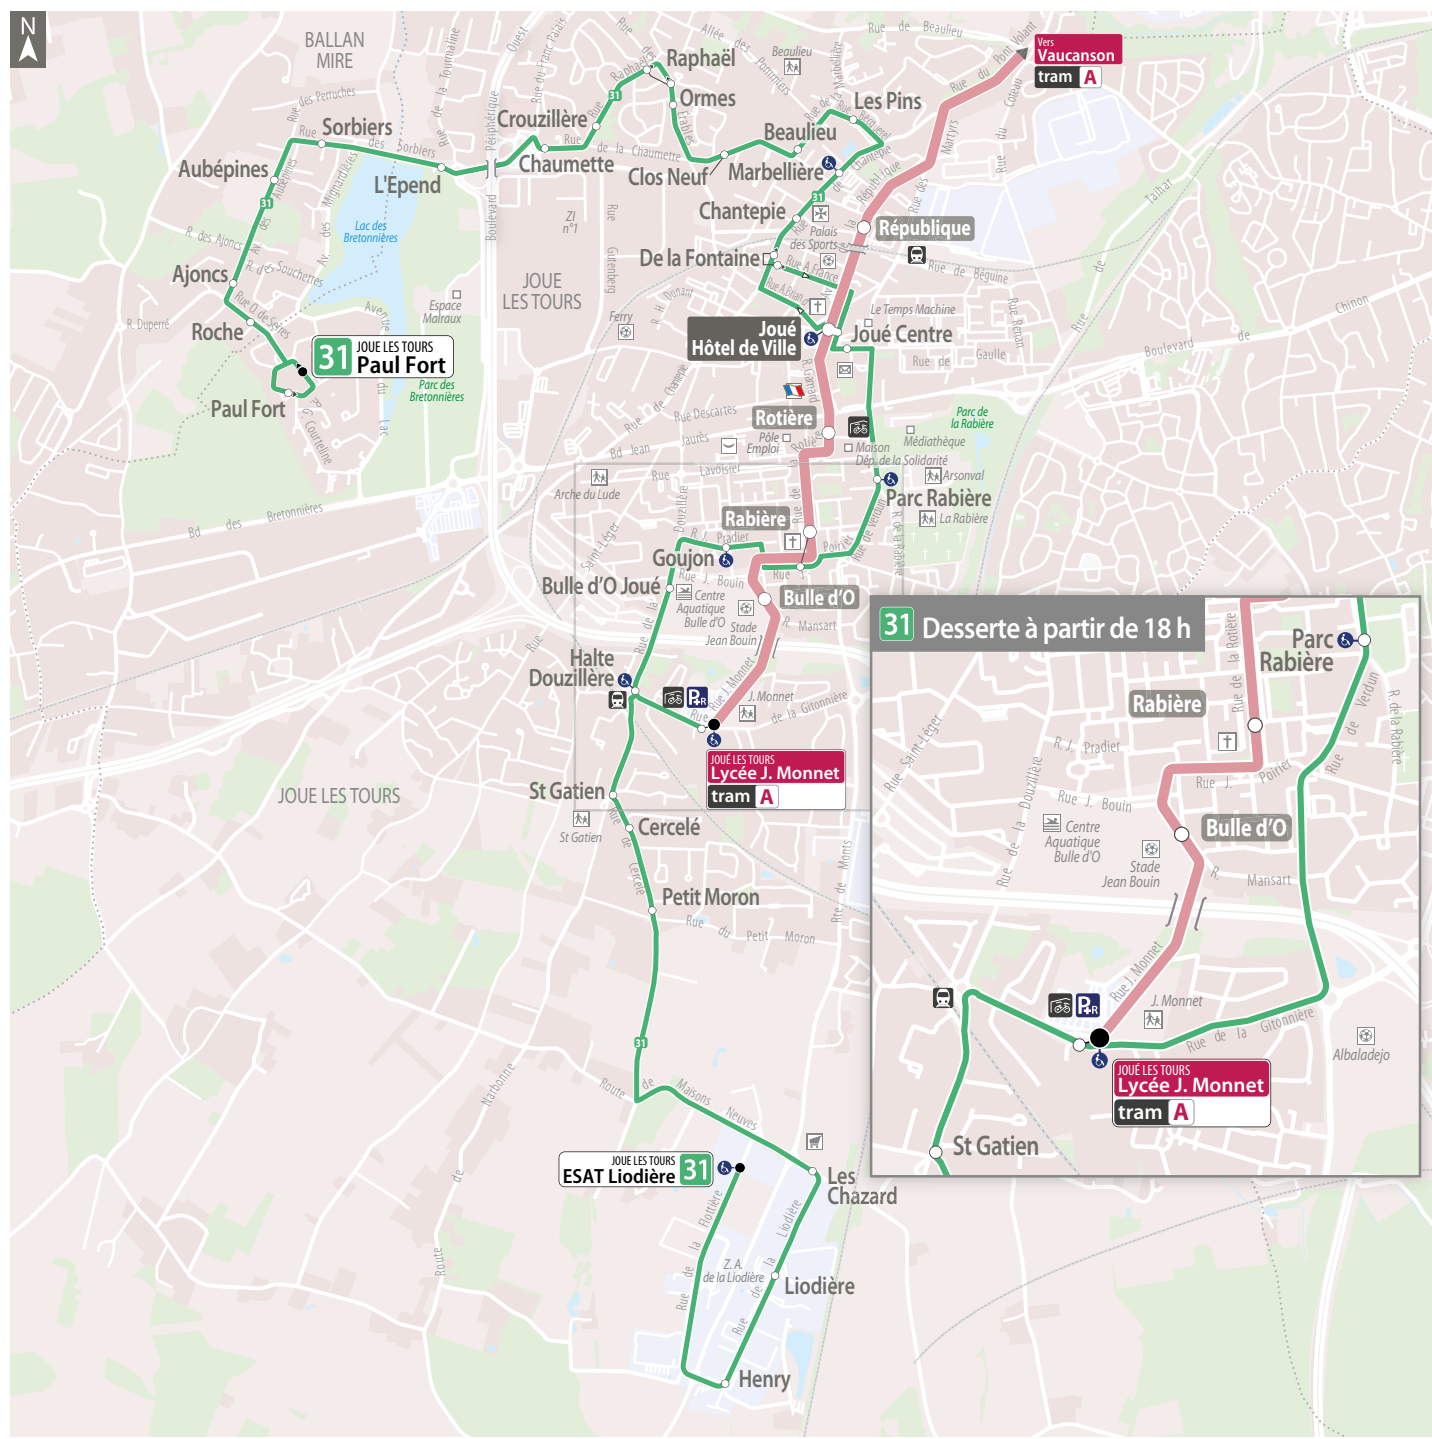

Filbleu.fr & appli Fil Bleu

- Je recherche l'itinéraire adapté à mes besoins.
- J'achète et effectue mes démarches en ligne.
- Je consulte les infos de mon arrêt ou ma ligne **en temps réel**.
- Je reçois une info trafic sur mes lignes favorites par **notifications** ou **sms/mail**.