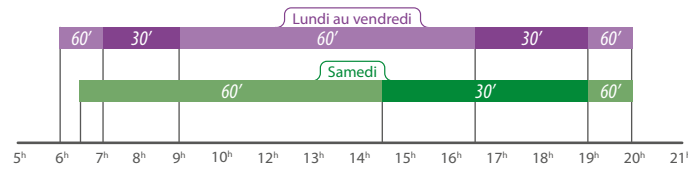

Fréquence de passages (en minutes)

Pour bien voyager

- J'arrive quelques minutes **en avance**.
- Je prépare ma monnaie avant de monter.
- Je fais signe au conducteur.
- Je monte par l'avant et je valide mon titre de transport.
- J'avance vers le fond et je laisse l'accès aux personnes prioritaires aux emplacements prévus à cet effet.
- J'appuie sur le bouton « arrêt demandé ».

i Les arrêts comportant le pictogramme sont accessibles dans les deux sens aux usagers en fauteuil roulant. Un service de substitution est ouvert à certaines personnes à mobilité réduite sur les arrêts en impossibilité technique avérée. Plus d'infos au 02.47.66.70.70 ou sur filbleu.fr dans la rubrique accessibilité.