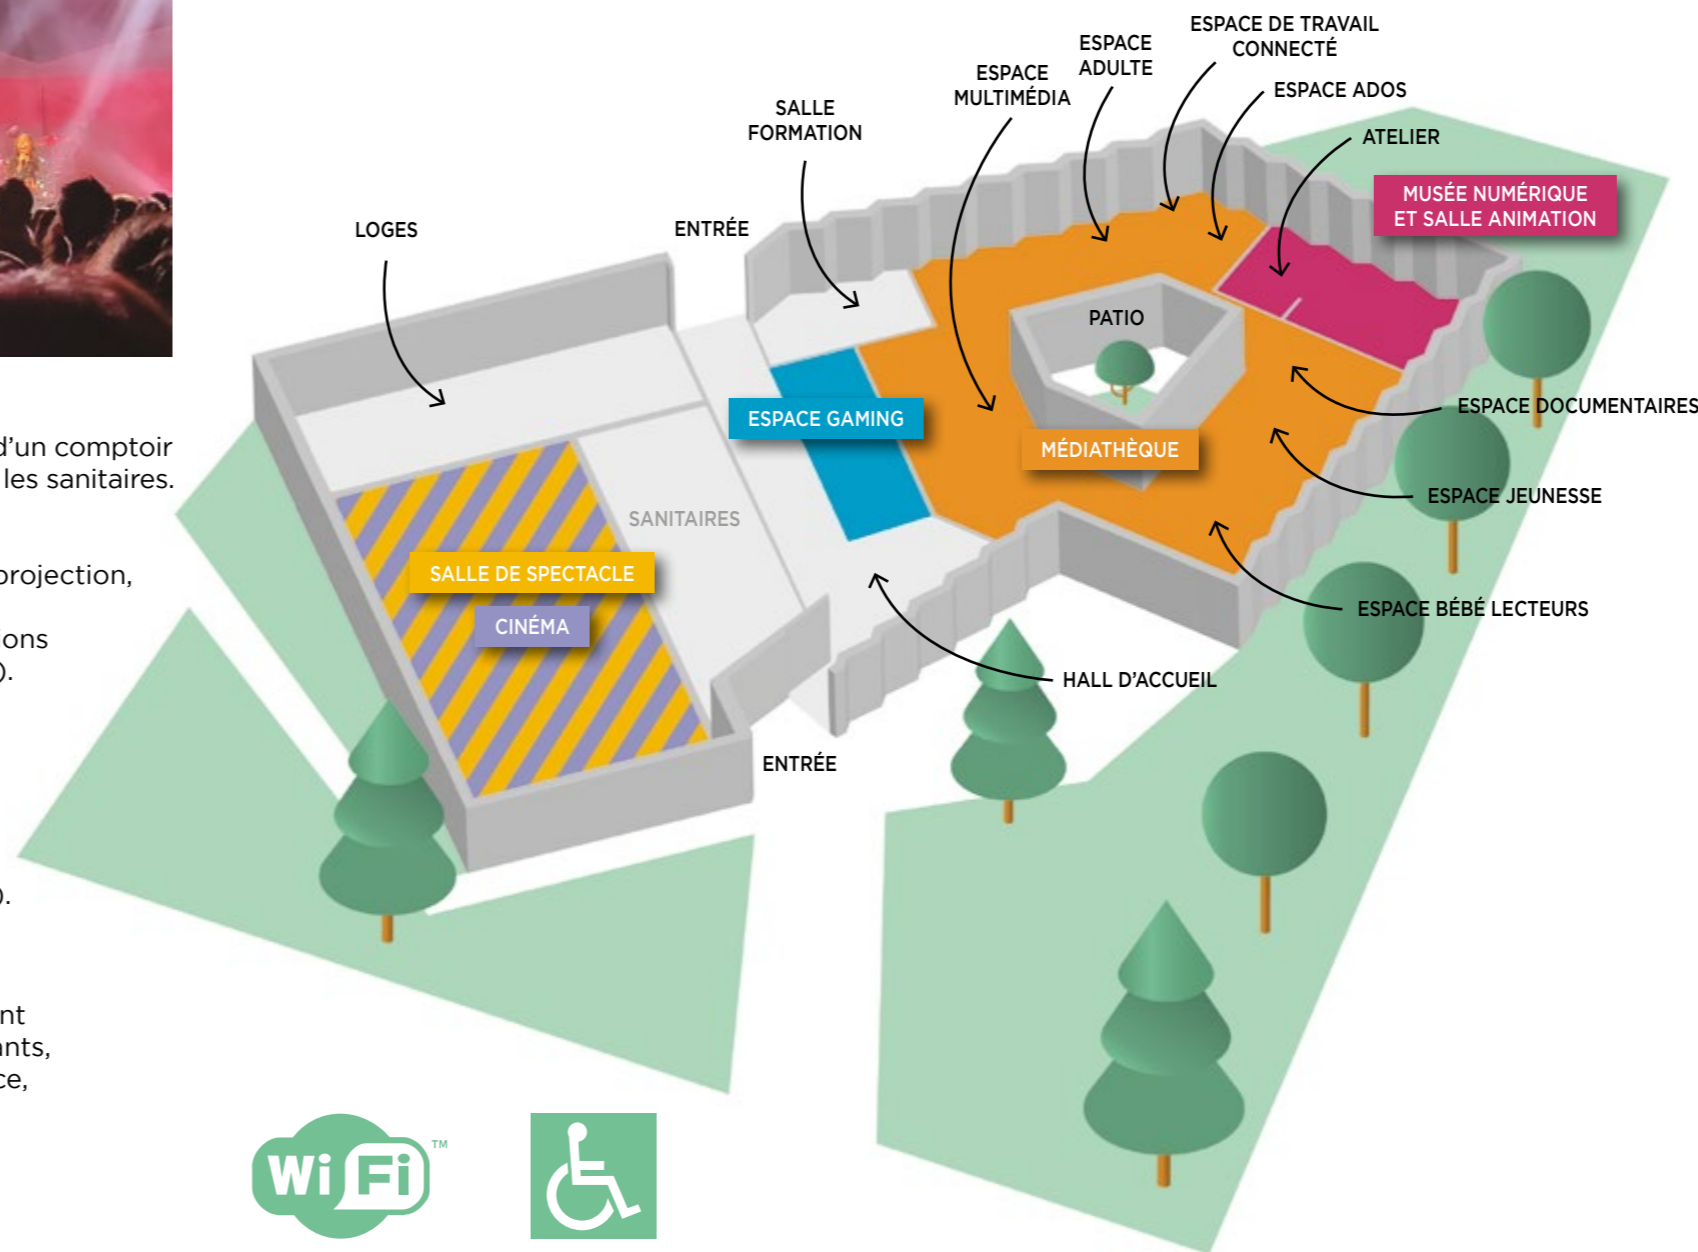

SALLE DE SPECTACLE

La salle de spectacle de La Parenthèse accueille la saison culturelle de la ville de Ballan-Miré qui propose une programmation artistique pluridisciplinaire (musique, théâtre, humour, danse, jeune public, résidences d'artistes...). Soutenue par la Région Centre, cette programmation se veut ambitieuse, riche, intergénérationnelle et accessible à tous, en offrant également des spectacles étonnants sur un registre « découverte ». Elle est également mise à disposition de projets associatifs, scolaires et ouverte à la location pour l'organisation d'événements (spectacle, conférence, assemblée générale, projection...).

Cette salle modulable d'une surface de 245 m² est équipée de gradins rétractables permettant 4 configurations pouvant accueillir de 166 à 600 personnes.

Elle comporte :

- Une scène de 70 m²
- Un matériel scénique (parc son, lumière et vidéo)
- 2 loges entièrement équipées pour 15 personnes (modulables en 1 seul espace)

ESPACE DE TRAVAIL CONNECTÉ

Espace partagé et équipé de matériel informatique professionnel (suite Adobe).

SALLE DE SPECTACLE

CINÉMA

Salle de 166 à 600 spectateurs, totalement modulable pour accueillir spectacles vivants, projection cinématographique, conférence, assemblée générale...

ESPACE GAMING

Espace animé et dédié à la pratique des jeux vidéo en réseau et sur consoles dernière génération.

Public très haut débit relié à la fibre

© Benjamin Dubuis

MÉDIATHÈQUE

ESPACE MULTIMÉDIA

Espace dédié à la musique et au cinéma avec la possibilité de visionner des films tout public.