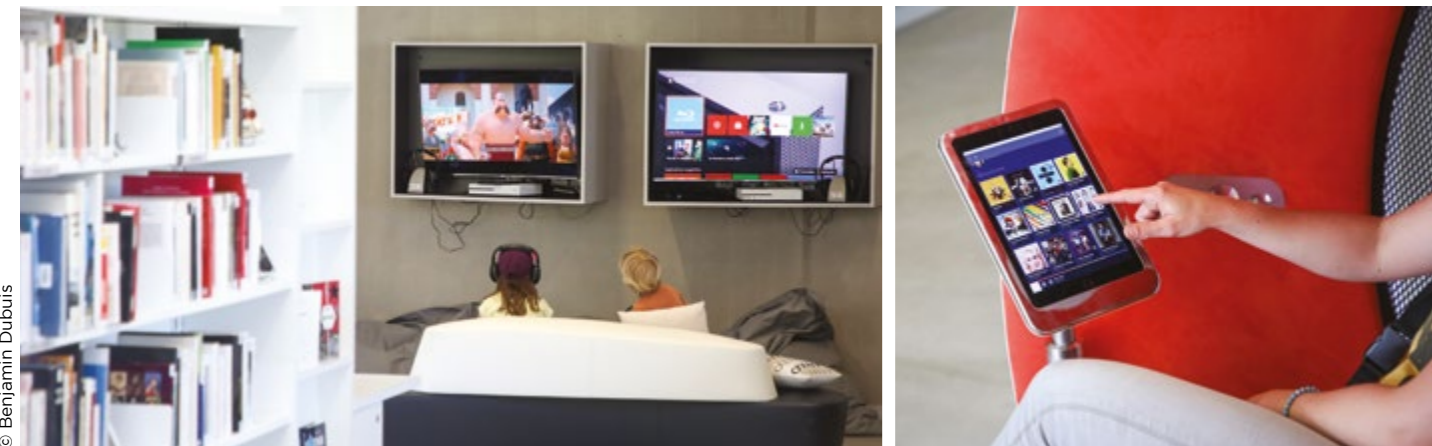

MÉDIATHÈQUE

La médiathèque de La Parenthèse est un espace convivial propice aux découvertes, aux échanges et à la détente. Ouverte à tous, elle propose des collections d'actualité régulièrement enrichies, pour toutes les tranches d'âges et pour tous les goûts. Vous y trouverez notamment des albums, des romans, des bandes dessinées, du cinéma, de la musique, des jeux vidéo et des jeux de société, ainsi que des outils pédagogiques et ludiques.

La médiathèque propose tout au long de l'année, un vaste choix d'animations : expositions, projections, spectacles, lectures, ateliers pratiques, conférences ou débats.

Ultra connectée, la médiathèque vous propose différents outils numériques : tablettes, liseuses et fauteuils d'écoute. Profitez aussi des services en ligne via le site internet de La Parenthèse, accès au catalogue, gestion de votre compte lecteur et ressources en ligne telles que films en VOD, autoformation ou revues.

ESPACE GAMING

L'espace jeu vidéo de La Parenthèse est implanté au cœur de la structure. Initié ou novice, chacun peut, à sa convenance, découvrir les dernières créations, jouer en famille ou se mesurer à son voisin.

SALLE DE SPECTACLE

La salle de spectacle de La Parenthèse accueille la saison culturelle de la ville de Ballan-Miré qui propose une programmation artistique pluridisciplinaire (musique, théâtre, humour, danse, jeune public, résidences d'artistes...). Soutenue par la Région Centre, cette programmation se veut ambitieuse, riche, intergénérationnelle et accessible à tous, en offrant également des spectacles étonnants sur un registre « découverte ». Elle est également mise à disposition de projets associatifs, scolaires et ouverte à la location pour l'organisation d'événements (spectacle, conférence, assemblée générale, projection...).